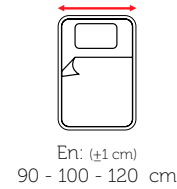

YATAK SERTLİK DERESESİ

BAZA ÖLÇÜLERİ BASE DIMENSIONS

En: (±1 cm)
140 - 150
160 - 180 cm

Boy: 190-200
cm (±1 cm)

Başlık Yüksekliği:
115 cm (±1 cm)

YATAK ÖLÇÜLERİ BED DIMENSIONS

140x190

150x200

YATAK SERTLİK DERESESİ

ROYAL 3

concept

BAZA ÖLÇÜLERİ BASE DIMENSIONS

En: (±1 cm)
140 - 150
160 - 180 cm

Boy: 190-200
cm (±1 cm)

Başlık Yüksekliği:
115 cm (±1 cm)

YATAK ÖLÇÜLERİ BED DIMENSIONS

YATAK SERTLİK DERESESİ

BAZA ÖLÇÜLERİ BASE DIMENSIONS

En: (±1 cm)
90 - 100 - 120 cm

Boy: 190-200
cm (±1 cm)

Başlık Yüksekliği:
110 cm (±1 cm)

YATAK ÖLÇÜLERİ BED DIMENSIONS

90x190

100x200

BAZA ÖLÇÜLERİ BASE DIMENSIONS

En: (±1 cm)
140 - 150
160 - 180 cm

Boy: 190-200
cm (±1 cm)

Başlık Yüksekliği:
122 cm (±1 cm)

YATAK ÖLÇÜLERİ BED DIMENSIONS

140x190

150x200

160x200