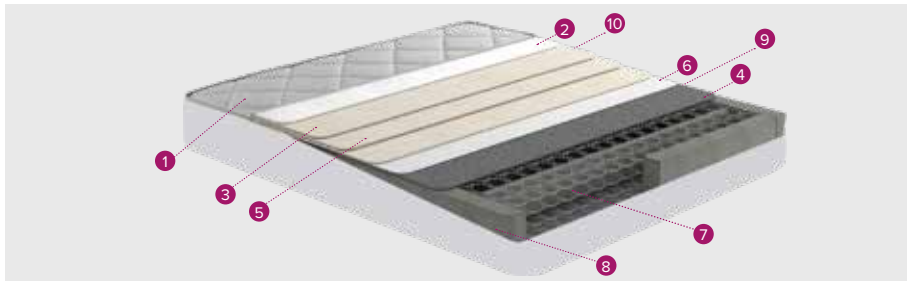

160x200

180x200

YATAK
YÜKSEKLİĞİ

SUPERIOR
DEVELOPED
ELITE COMFORT ...

GOLDEN

concept

- 1 Pamuklu Örm Kumaş
- 2 Silikonize Elyaf
- 3 Özel Konfort Sünger
- 4 Tela
- 5 Kuştüyü Sünger
- 6 Yoğunlu Arttırılmış Votka
- 7 Herkül Yay Sistemi
- 8 Yoğunlu Arttırılmış Destek Sünger
- 9 Deri Taşıma Kulpu
- 10 Havalandırma Kapsülü
- 11 Ful+Ful Ortopedik
- 12 Sabit Ped