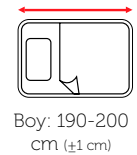

YATAK SERTLİK
DERECESİ

BAZA ÖLÇÜLERİ
BASE DIMENSIONS

En: (±1 cm)
140 - 150
160 - 180 cm

Boy: 190-200
cm (±1 cm)

Başlık Yüksekliği:
131 cm (±1 cm)

YATAK ÖLÇÜLERİ
BED DIMENSIONS

YATAK
YÜKSEKLİĞİ

A DEEP SLEEP AND
A RESTED BODY ..

YATAK SERTLİK
DERECESİ

BAZA ÖLÇÜLERİ
BASE DIMENSIONS

YATAK ÖLÇÜLERİ
BED DIMENSIONS

- 1 Pamuklu Örmeye Kumaş
- 2 Silikonize Elyaf
- 3 Özel Konfort Sünger
- 4 Tela
- 5 Kuştüyü Sünger
- 6 Yoğunlu Arttırılmış Votka