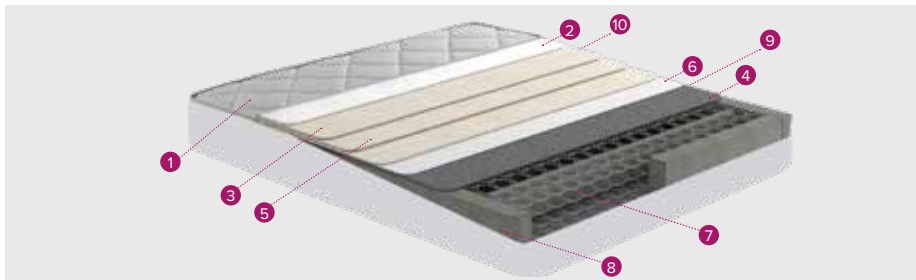

- 7 Yoğunlu Arttırılmış Destek Sünger
- 8 Havalandırma Kapsülü
- 9 Ful+Ful Ortopedik

YATAK SERTLİK DERESESİ

BAZA ÖLÇÜLERİ BASE DIMENSIONS

YATAK ÖLÇÜLERİ BED DIMENSIONS

90x190
100x200
120x200

ROYAL 1

concept