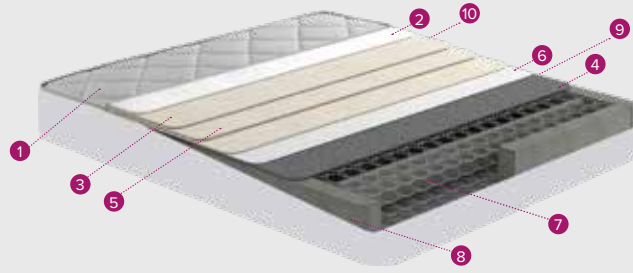

WAKE UP TO EVERY NEW DAY...

TOUCH

concept

SADECE BAZA VE BAŞLIKTAKI
RENK SEÇENEĞİ VARDIR

- 1 Pamuklu Örne Kumaş
- 2 Silikonize Elyaf
- 3 Özel Konfort Sünger
- 4 Tela
- 5 Kuştüyü Sünger
- 6 Yoğunlu Arttırılmış Votka
- 7 Herkül Yay Sistemi
- 8 Yoğunlu Arttırılmış Destek Sünger
- 9 Deri Taşıma Kulpu
- 10 Havalandırma Kapsülü
- 11 Ful+Ful Ortopedik

YATAK SERTLİK DERECESİ

BAZA ÖLÇÜLERİ BASE DIMENSIONS

En: (±1 cm)
140 - 150
160 - 180 cm

Boy: 190-200
cm (±1 cm)

Başlık Yüksekliği:
131 cm (±1 cm)

YATAK ÖLÇÜLERİ BED DIMENSIONS

140x190

150x200