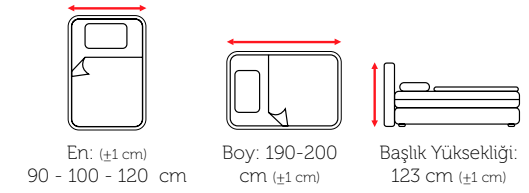

YATAK SERTLİK DERESESİ

BAZA ÖLÇÜLERİ
BASE DIMENSIONS

En: (±1 cm)
140 - 150
160 - 180 cm

Boy: 190-200
cm (±1 cm)

Başlık Yüksekliği:
132 cm (±1 cm)

YATAK ÖLÇÜLERİ
BED DIMENSIONS

140x190

150x200

YATAK SERTLİK DERESESİ

BAZA ÖLÇÜLERİ
BASE DIMENSIONS

En: (±1 cm)
140 - 150
160 - 180 cm

Boy: 190-200
cm (±1 cm)

Başlık Yüksekliği:
123 cm (±1 cm)

YATAK ÖLÇÜLERİ
BED DIMENSIONS

140x190
150x200
160x200
180x200

QUBA
concept

BAZA ÖLÇÜLERİ
BASE DIMENSIONS

YATAK ÖLÇÜLERİ
BED DIMENSIONS

90x190
100x200
120x200

MIRA
concept

BAZA ÖLÇÜLERİ
BASE DIMENSIONS

En: (±1 cm)
140 - 150
160 - 180 cm

Boy: 190-200
cm (±1 cm)

Başlık Yüksekliği:
121 cm (±1 cm)

YATAK ÖLÇÜLERİ
BED DIMENSIONS

140x190
150x200
160x200
180x200

MIRA

concept

- 1 Pamuklu Örne Kumaş
- 2 Silikonize Elyaf
- 3 Özel Konfort Sünger
- 4 Tela
- 5 Yoğunlu Arttırılmış Votka
- 6 Herkül Yay Sistemi