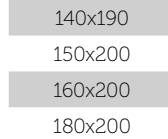

YATAK ÖLÇÜLERİ
BED DIMENSIONS