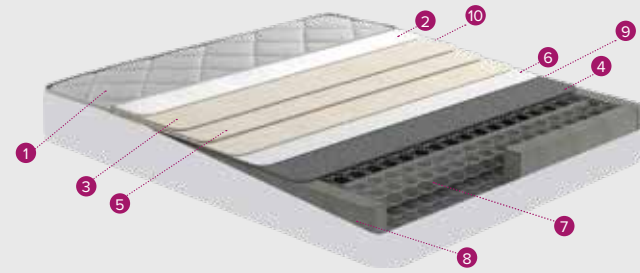

1. 1 Pamuklu Örne Kumaş
2. 2 Silikonize Elyaf
3. 3 Özel Konfort Sünger
4. 4 Tela
5. 5 Kuştüyü Sünger
6. 6 Yoğunlu Arttırılmış Votka
7. 7 Herkül Yay Sistemi
8. 8 Yoğunlu Arttırılmış Destek Sünger
9. 9 Deri Taşıma Kulpu
10. 10 Havalandırma Kapsülü
11. 11 Ful+Ful Ortopedik

YATAK SERTLİK
DERECESİ

BAZA ÖLÇÜLERİ
BASE DIMENSIONS

YATAK ÖLÇÜLERİ
BED DIMENSIONS