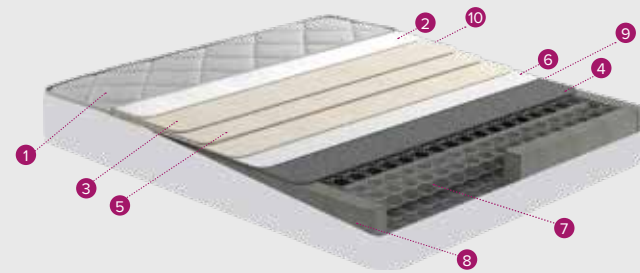

YATAK SERTLİK DERECESESİ

BAZA ÖLÇÜLERİ BASE DIMENSIONS

En: (±1 cm)
140 - 150
160 - 180 cm

Boy: 190-200
cm (±1 cm)

Başlık Yüksekliği:
131 cm (±1 cm)

YATAK ÖLÇÜLERİ BED DIMENSIONS

140x190

150x200

160x200

180x200

YATAK
YÜKSEKLİĞİ

TEK RENK
Seçeneği ile sınırlıdır.

TIRED LEAVE
BEHIND IN THE
MORNINGS!

PETRA

concept

TEK RENK
Seçeneği ile sınırlıdır.