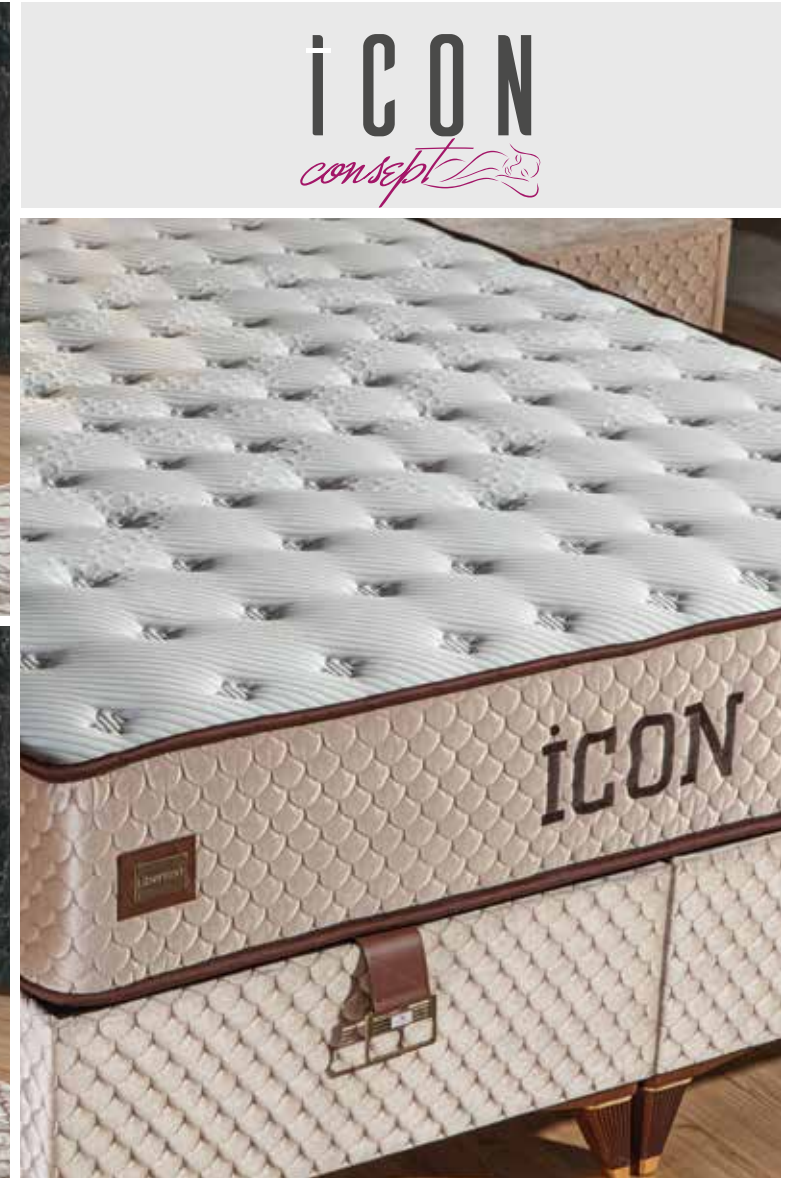

ICON
concept