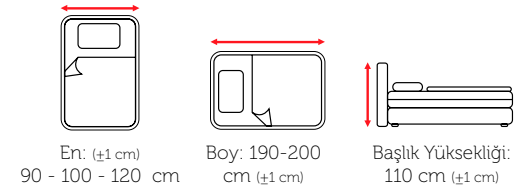

YATAK ÖLÇÜLERİ BED DIMENSIONS

90x190
100x200
120x200