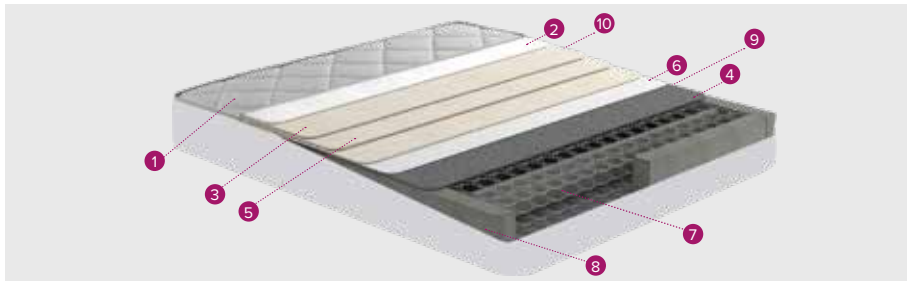

ROYAL 3

concept

1. 1 Pamuklu Örmeye Kumaş
2. 2 Silikonize Elyaf
3. 3 Özel Konfort Sünger
4. 4 Tela
5. 5 Yoğunlu Arttırılmış Votka
6. 6 Herkül Yay Sistemi

1. 7 Yoğunlu Arttırılmış Destek Sünger
2. 8 Havalandırma Kapsülü
3. 9 Ful+Ful Ortopedik

YATAK SERTLİK DERESESİ

BAZA ÖLÇÜLERİ BASE DIMENSIONS

En: (±1 cm)
90 - 100 - 120 cm

Boy: 190-200
cm (±1 cm)

Başlık Yüksekliği:
110 cm (±1 cm)

YATAK ÖLÇÜLERİ BED DIMENSIONS

90x190

100x200

120x200

YATAK
YÜKSEKLİĞİ