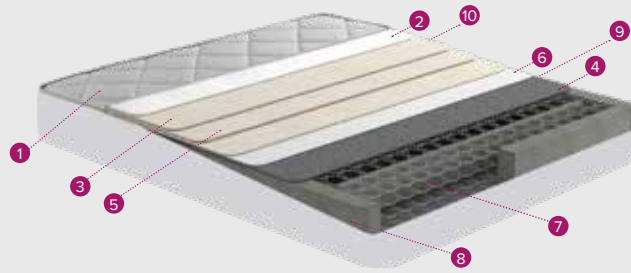

IT'S YOUR WORLD

Libertino®
mobilya

TECHNOLOGICAL INNOVATION FOR QUALITY SLEEP

Art Plus

ART PLUS

concept

- 1 Pamuklu Örne Kumaş
- 2 Silikonize Elyaf
- 3 Özel Konfort Sünger
- 4 Tela
- 5 Kuştüyü Sünger
- 6 Yoğunlu Arttırılmış Votka
- 7 Herkül Yay Sistemi
- 8 Yoğunlu Arttırılmış Destek Sünger
- 9 Deri Taşıma Kulpu
- 10 Havalandırma Kapsülü
- 11 Ful+Ful Ortopedik