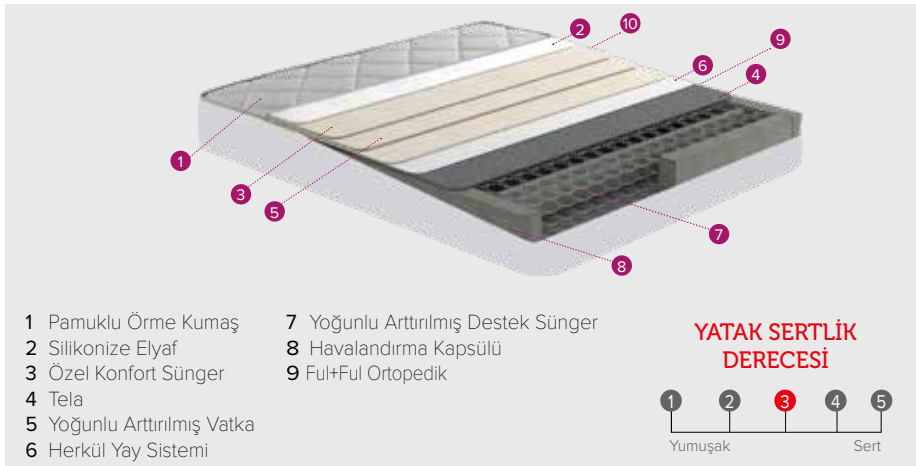

QUBA
concept