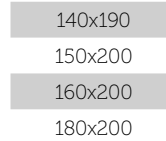

YATAK ÖLÇÜLERİ BED DIMENSIONS