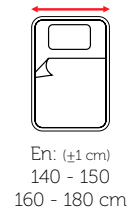

YATAK SERTLİK
DERECESİ

BAZA ÖLÇÜLERİ
BASE DIMENSIONS

En: (±1 cm)
140 - 150
160 - 180 cm

Boy: 190-200
cm (±1 cm)

Başlık Yüksekliği:
131 cm (±1 cm)

YATAK ÖLÇÜLERİ
BED DIMENSIONS

YATAK
YÜKSEKLİĞİ

A DEEP SLEEP AND
A RESTED BODY ..

YATAK SERTLİK
DERECESİ

BAZA ÖLÇÜLERİ
BASE DIMENSIONS

YATAK ÖLÇÜLERİ
BED DIMENSIONS

- 1 Pamuklu Örmeye Kumaş
- 2 Silikonize Elyaf
- 3 Özel Konfort Sünger
- 4 Tela
- 5 Kuştüyü Sünger
- 6 Yoğunlu Arttırılmış Votka

Boy: 190-200
cm (±1 cm)

Başlık Yüksekliği:
131 cm (±1 cm)

YATAK ÖLÇÜLERİ BED DIMENSIONS

140x190

150x200

160x200

180x200

YATAK
YÜKSEKLİĞİ