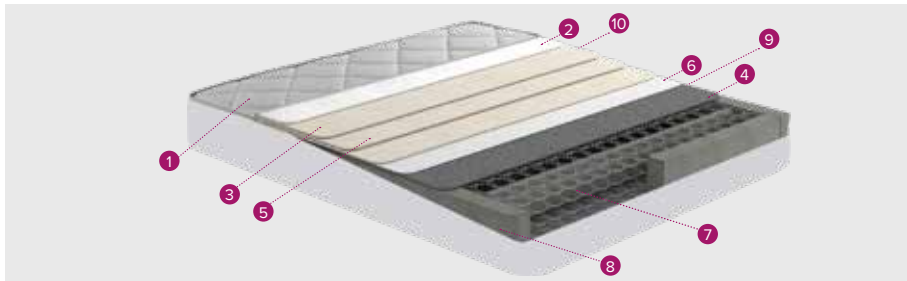

160x200

180x200

YATAK
YÜKSEKLİĞİ

TEK RENK
Seçeneği ile sınırlıdır.

- 1 Pamuklu Örmeye Kumaş
- 2 Silikonize Elyaf
- 3 Özel Konfort Sünger
- 4 Tela
- 5 Kuştüyü Sünger
- 6 Yoğunlu Arttırılmış Votka

- 7 Herkül Yay Sistemi
- 8 Yoğunlu Arttırılmış Destek Sünger
- 9 Deri Taşıma Kulpu
- 10 Havalandırma Kapsülü
- 11 Ful+Ful Ortopedik