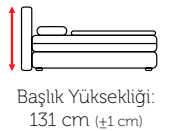

BAZA ÖLÇÜLERİ BASE DIMENSIONS