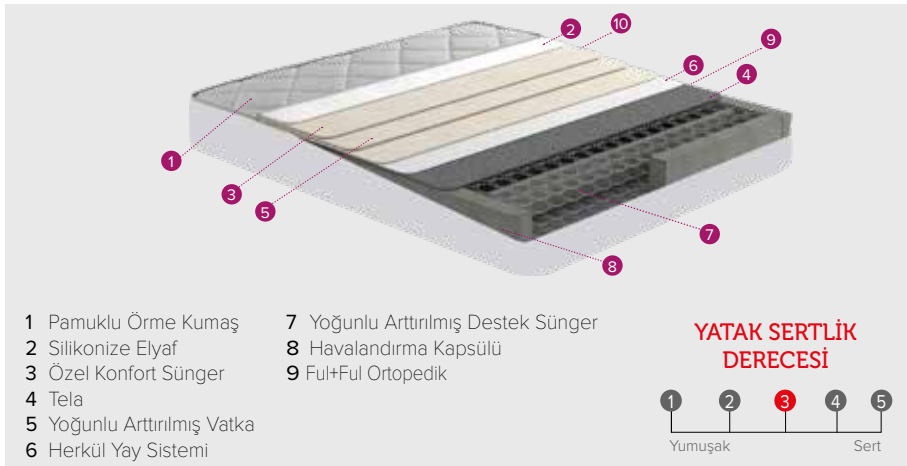

160x200

180x200

YATAK
YÜKSEKLİĞİ

ROYAL 2

concept

BAZA ÖLÇÜLERİ BASE DIMENSIONS

YATAK ÖLÇÜLERİ BED DIMENSIONS

90x190
100x200
120x200