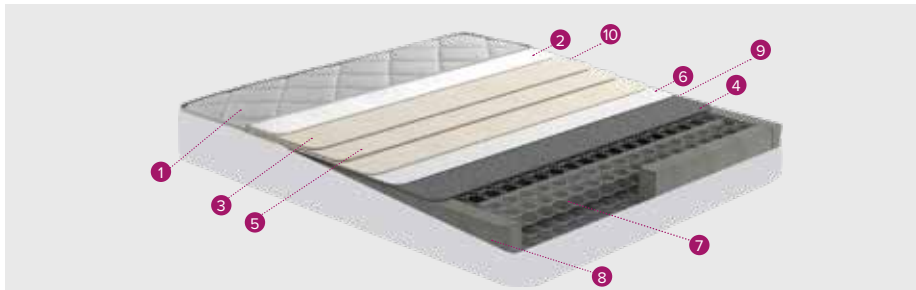

180x200

EKO LINE SABİT BAZA

concept

BAZA ÖLÇÜLERİ BASE DIMENSIONS

YATAK ÖLÇÜLERİ BED DIMENSIONS

- 1 Pamuklu Örmeye Kumaş
- 2 Silikonize Elyaf
- 3 Özel Konfort Sünger
- 4 Tela
- 5 Yoğunlu Arttırılmış Votka
- 6 Herkül Yay Sistemi
- 7 Yoğunlu Arttırılmış Destek Sünger
- 8 Havalandırma Kapsülü
- 9 Ful+Ful Ortopedik