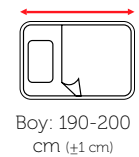

BAZA ÖLÇÜLERİ BASE DIMENSIONS