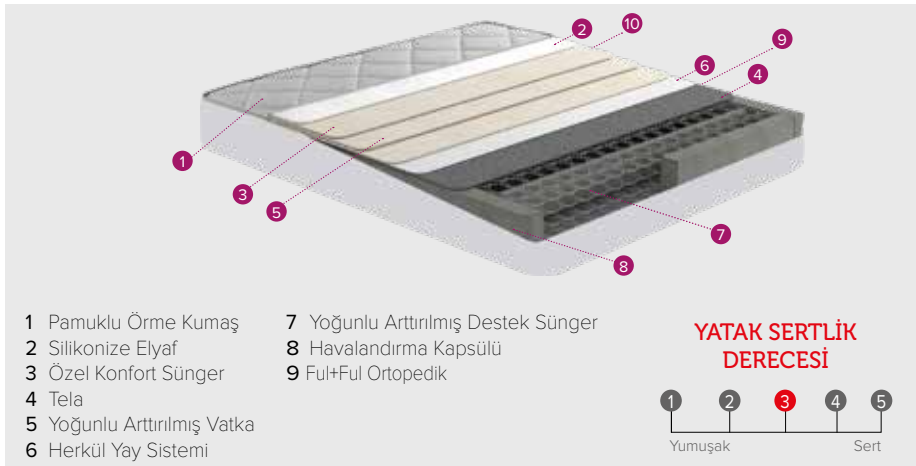

Başlık Yüksekliği:
121 cm (±1 cm)

YATAK ÖLÇÜLERİ
BED DIMENSIONS

140x190
150x200
160x200
180x200

MIRA

concept

- 1 Pamuklu Örne Kumaş
- 2 Silikonize Elyaf
- 3 Özel Konfort Sünger
- 4 Tela
- 5 Yoğunlu Arttırılmış Votka
- 6 Herkül Yay Sistemi