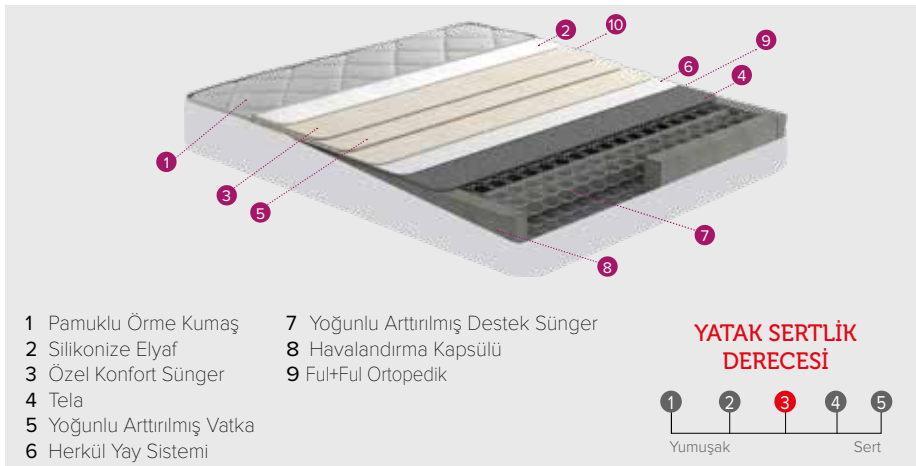

QUBA
concept

BAZA ÖLÇÜLERİ
BASE DIMENSIONS

YATAK ÖLÇÜLERİ
BED DIMENSIONS

90x190
100x200
120x200

MIRA
concept

BAZA ÖLÇÜLERİ
BASE DIMENSIONS

En: (±1 cm)
140 - 150
160 - 180 cm

Boy: 190-200
cm (±1 cm)