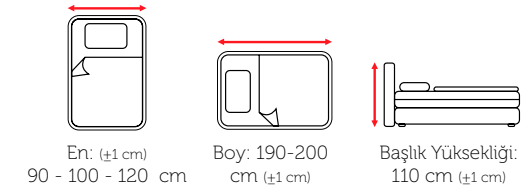

Boy: 190-200
cm (±1 cm)

Başlık Yüksekliği:
131 cm (±1 cm)

YATAK ÖLÇÜLERİ BED DIMENSIONS

140x190

150x200

160x200

180x200

YATAK
YÜKSEKLİĞİ

YATAK SERTLİK DERESESİ

BAZA ÖLÇÜLERİ
BASE DIMENSIONS

En: (±1 cm)
140 - 150
160 - 180 cm

Boy: 190-200
cm (±1 cm)

Başlık Yüksekliği:
123 cm (±1 cm)

YATAK ÖLÇÜLERİ
BED DIMENSIONS

140x190
150x200
160x200
180x200

YATAK SERTLİK DERESESİ

BAZA ÖLÇÜLERİ BASE DIMENSIONS

En: (±1 cm)
140 - 150
160 - 180 cm

Boy: 190-200
cm (±1 cm)

Başlık Yüksekliği:
115 cm (±1 cm)

YATAK ÖLÇÜLERİ BED DIMENSIONS

140x190

150x200

160x200

180x200

YATAK
YÜKSEKLİĞİ

ROYAL 2

concept

BAZA ÖLÇÜLERİ BASE DIMENSIONS

YATAK ÖLÇÜLERİ BED DIMENSIONS

90x190
100x200
120x200