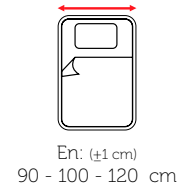

BAZA ÖLÇÜLERİ BASE DIMENSIONS