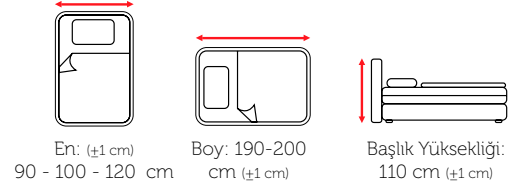

Boy: 190-200
cm (±1 cm)

Başlık Yüksekliği:
131 cm (±1 cm)

YATAK ÖLÇÜLERİ BED DIMENSIONS

140x190

150x200

160x200

180x200

YATAK
YÜKSEKLİĞİ

YATAK SERTLİK DERECESİ

BAZA ÖLÇÜLERİ BASE DIMENSIONS

En: (±1 cm)
140 - 150
160 - 180 cm

Boy: 190-200
cm (±1 cm)

Başlık Yüksekliği:
131 cm (±1 cm)

YATAK ÖLÇÜLERİ BED DIMENSIONS

140x190

150x200

BAZA ÖLÇÜLERİ BASE DIMENSIONS

En: (±1 cm)
140 - 150
160 - 180 cm

Boy: 190-200
cm (±1 cm)

Başlık Yüksekliği:
122 cm (±1 cm)

YATAK ÖLÇÜLERİ BED DIMENSIONS

140x190

150x200

160x200

180x200

EKO LINE SABİT BAZA

concept

BAZA ÖLÇÜLERİ BASE DIMENSIONS

YATAK ÖLÇÜLERİ BED DIMENSIONS

- 1 Pamuklu Örmeye Kumaş
- 2 Silikonize Elyaf
- 3 Özel Konfort Sünger
- 4 Tela
- 5 Yoğunlu Arttırılmış Votka
- 6 Herkül Yay Sistemi
- 7 Yoğunlu Arttırılmış Destek Sünger
- 8 Havalandırma Kapsülü
- 9 Ful+Ful Ortopedik