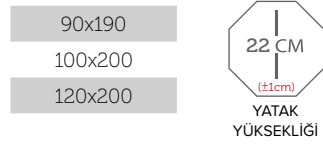

180x200

EKO LINE SABİT BAZA

concept

BAZA ÖLÇÜLERİ BASE DIMENSIONS

YATAK ÖLÇÜLERİ BED DIMENSIONS

- 1 Pamuklu Örmeye Kumaş
- 2 Silikonize Elyaf
- 3 Özel Konfort Sünger
- 4 Tela
- 5 Yoğunlu Arttırılmış Votka
- 6 Herkül Yay Sistemi
- 7 Yoğunlu Arttırılmış Destek Sünger
- 8 Havalandırma Kapsülü
- 9 Ful+Ful Ortopedik