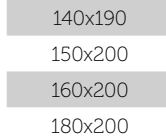

YATAK SERTLİK
DERECESİ

BAZA ÖLÇÜLERİ
BASE DIMENSIONS

En: (±1 cm)
140 - 150
160 - 180 cm

Boy: 190-200
cm (±1 cm)

Başlık Yüksekliği:
131 cm (±1 cm)

YATAK ÖLÇÜLERİ
BED DIMENSIONS

YATAK
YÜKSEKLİĞİ

A DEEP SLEEP AND
A RESTED BODY ..