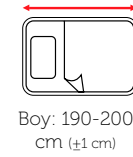

BAZA ÖLÇÜLERİ BASE DIMENSIONS