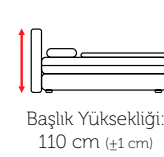

BAZA ÖLÇÜLERİ BASE DIMENSIONS