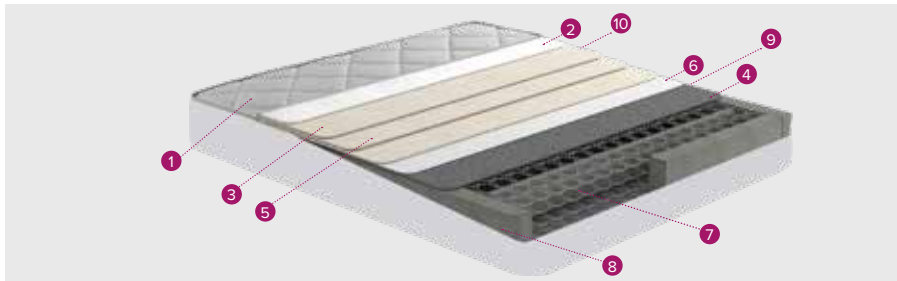

160x200

180x200

YATAK
YÜKSEKLİĞİ

ROYAL 1

concept

- 1 Pamuklu Örne Kumaş
- 2 Silikonize Elyaf
- 3 Özel Konfort Sünger
- 4 Tela
- 5 Yoğunlu Arttırılmış Votka
- 6 Herkül Yay Sistemi

- 7 Yoğunlu Arttırılmış Destek Sünger
- 8 Havalandırma Kapsülü
- 9 Ful+Ful Ortopedik