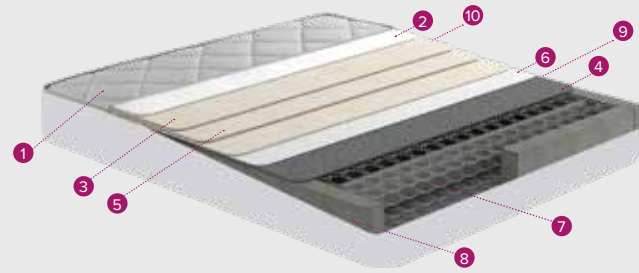

YATAK SERTLİK DERECESESİ

BAZA ÖLÇÜLERİ BASE DIMENSIONS

YATAK ÖLÇÜLERİ BED DIMENSIONS

90x190
100x200
120x200

ROYAL 2

concept

- 1 Pamuklu Örne Kumaş
- 2 Silikonize Elyaf
- 3 Özel Konfort Sünger
- 4 Tela
- 5 Yoğunlu Arttırılmış Votka
- 6 Herkül Yay Sistemi
- 7 Yoğunlu Arttırılmış Destek Sünger
- 8 Havalandırma Kapsülü
- 9 Ful+Ful Ortopedik